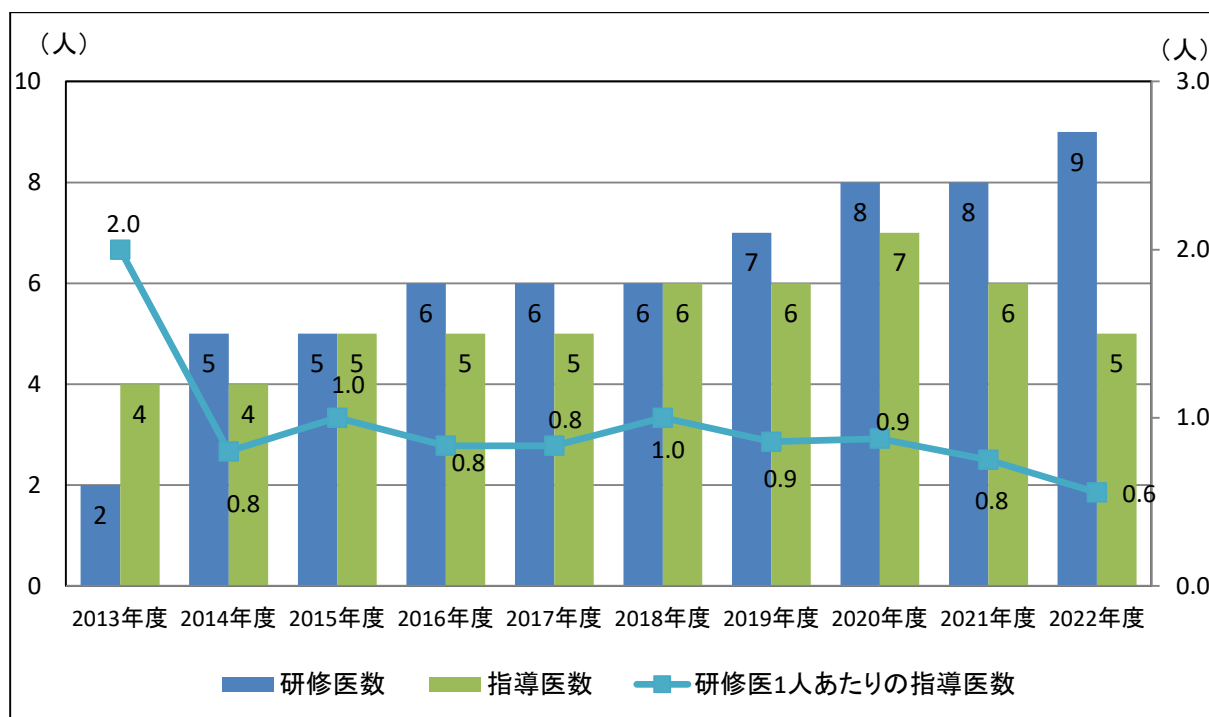

## 研修医一人あたりの指導医数（歯科）

研修医 1 名に対する指導医（指導医講習会を受講した指導医）数は、現在 0.6 名である。2 年プログラムの当院での歯科臨床研修プログラム 9 名に対応できる人数を確保している。

データ提供 臨床研修センター